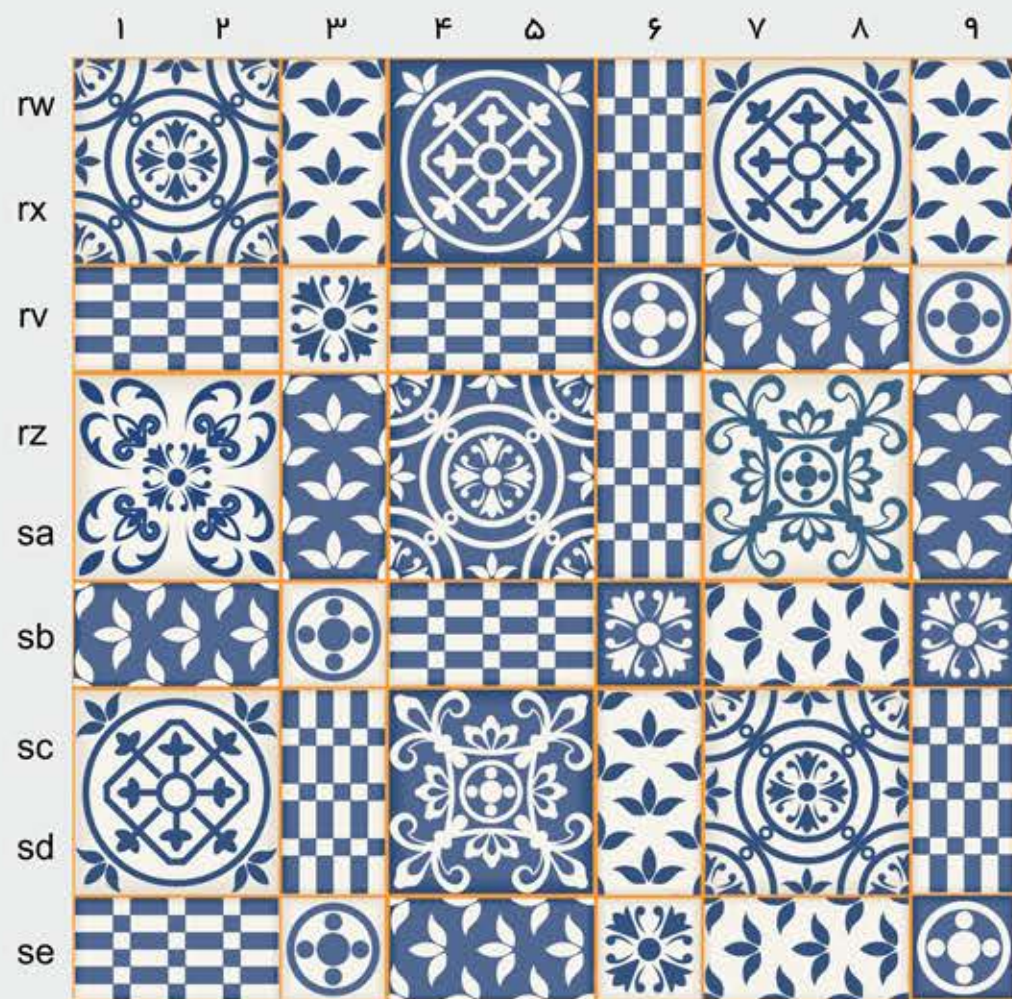

[ست ۶۵]

استیکر کاشی دکـووال

- * رنگ و ابعاد قابل تغییر است
- * ضد آب، مقاومت بسیار بالا
- * عدم مقاومت در برابر پاک کننده های اسیدی
- * ضد خش و ضد حرارت نیستند

DEC WALL

[ست ۶۲]

[ست ۶۳]

[ست ۶۸]

[ست ۶۶]