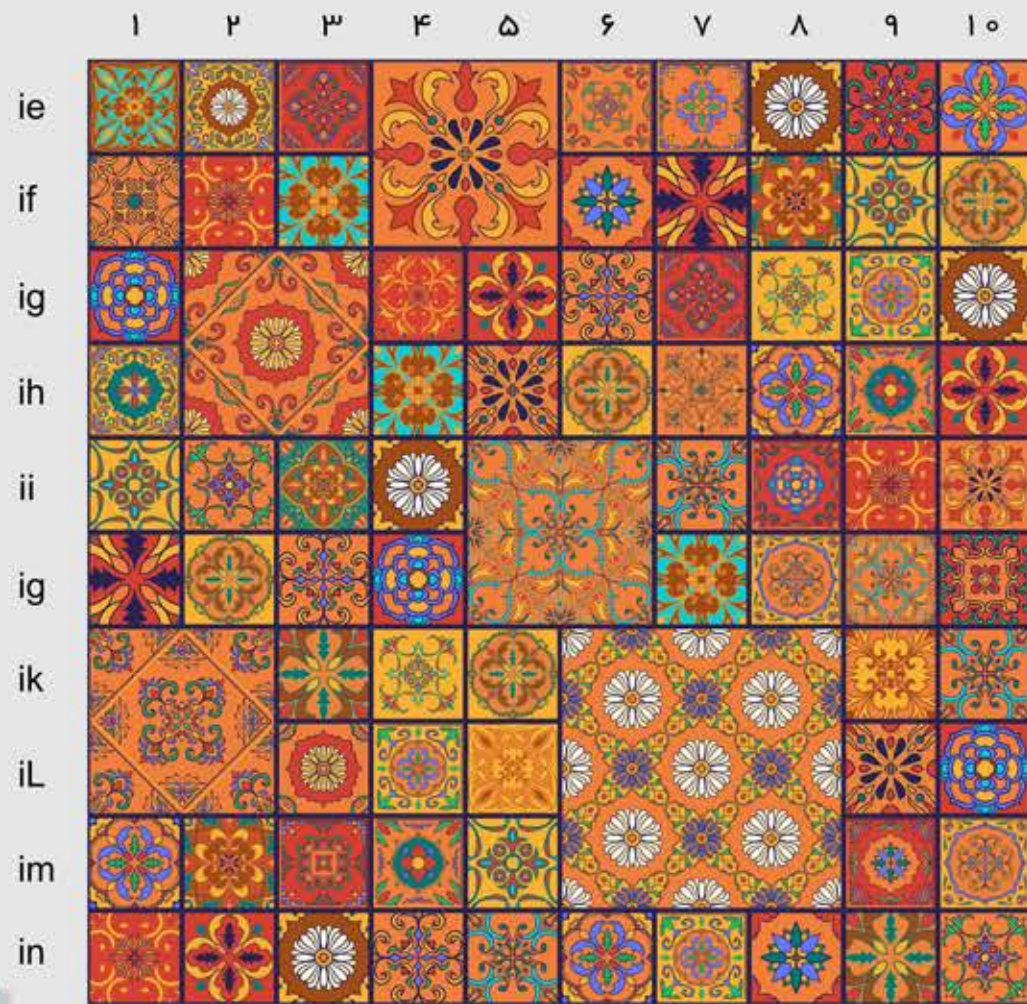

[ست ۳۰]

[ست ۲۸]

استیکر
کاشی
دکـووال

- رنگ و ابعاد قابل تغییر است
- ضد آب، مقاومت بسیار بالا
- عدم مقاومت در برابر پاک کننده های اسیدی
- ضد خش و ضد حرارت نیستند

DEC WALL

[ست ۳۱]

[ست ۲۹]