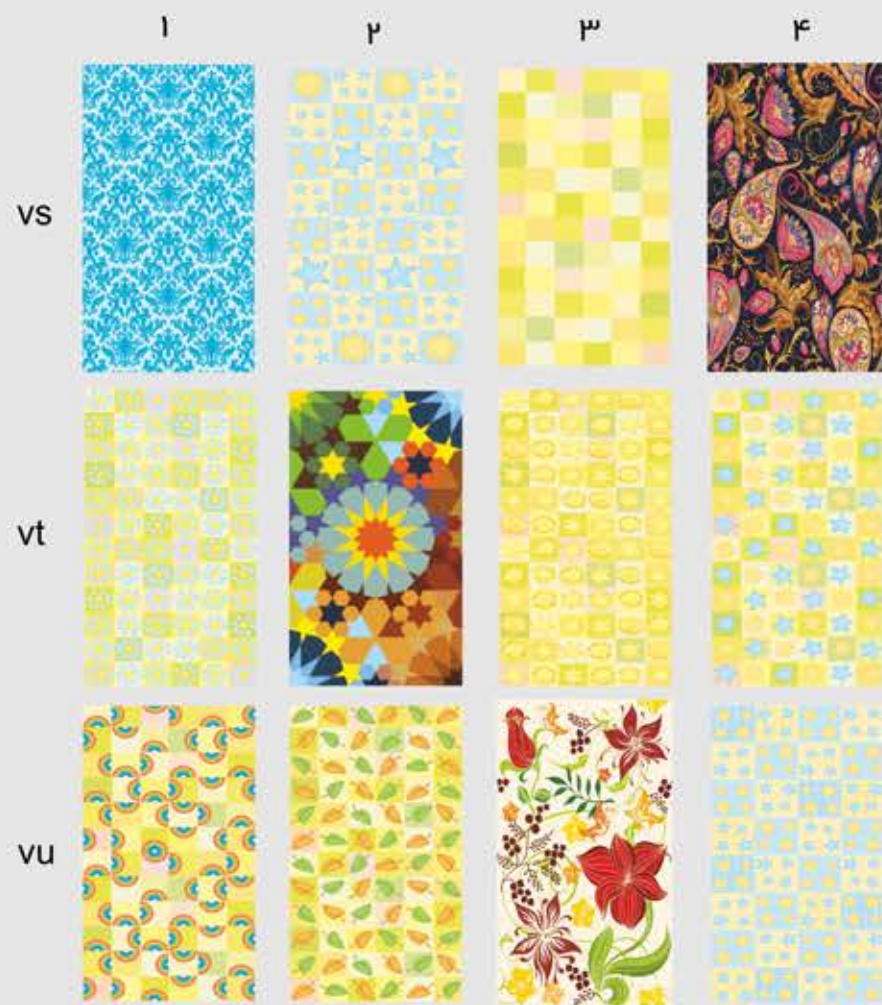

DEC WALL

[ست ۸۷]

[ست ۸۶]

[ست ۸۸]

[ست ۹۱]

[ست ۸۹]

استیکر کاشی دکـووال

* رنگ و ابعاد قابل تغییر است
* ضد آب، مقاومت بسیار بالا
* عدم مقاومت در برابر
پاک کننده های اسیدی
* ضد خش و ضد حرارت نیستند

DEC WALL

[ست ۹۲]

[ست ۹۰]

	۱	۲	۳	۴	۵	۶	۷	۸	۹	۱۰	۱۱	۱۲	۱۳	۱۴	۱۵	۱۶	۱۷
VW																	
VX																	
VY																	
VZ																	
WA																	
WB																	
WC																	
WD																	
WE																	
WF																	
WG																	