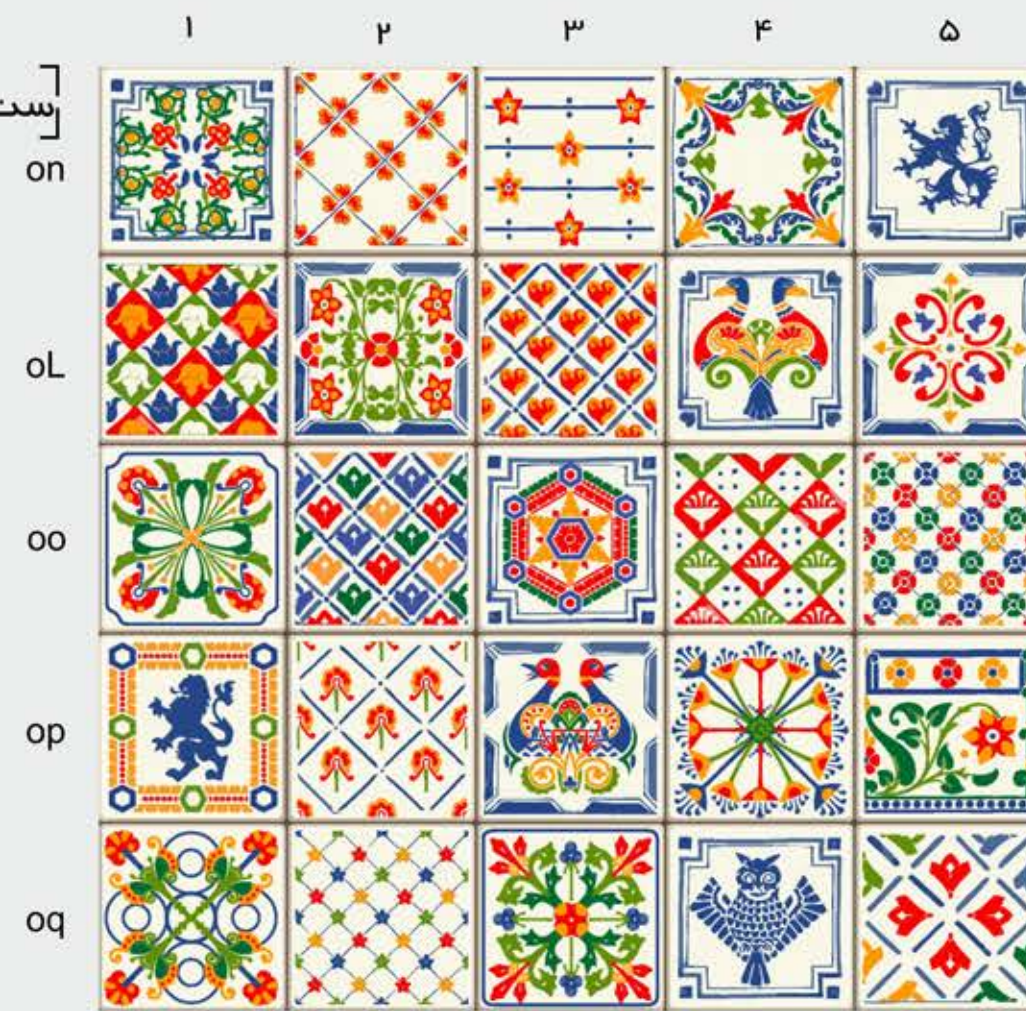

استیکر کاشی دکوارال

- رنگ و ابعاد قابل تغییر است
- ضد آب، مقاومت بسیار بالا
- عدم مقاومت در برابر پاک کننده های اسیدی
- ضد خش و ضد حرارت نیستند

DEC WALL

[ست ۵۱]