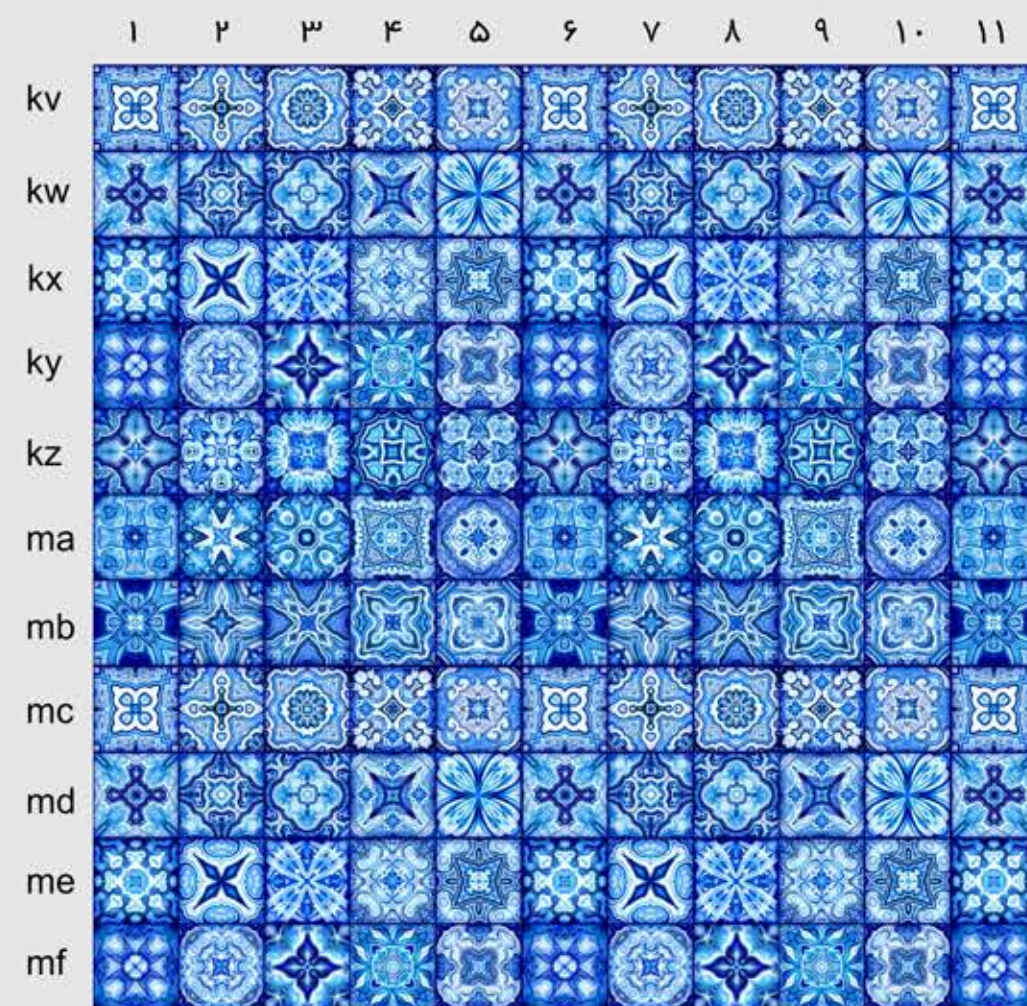

[ست ۴۲]

[ست ۴۰]