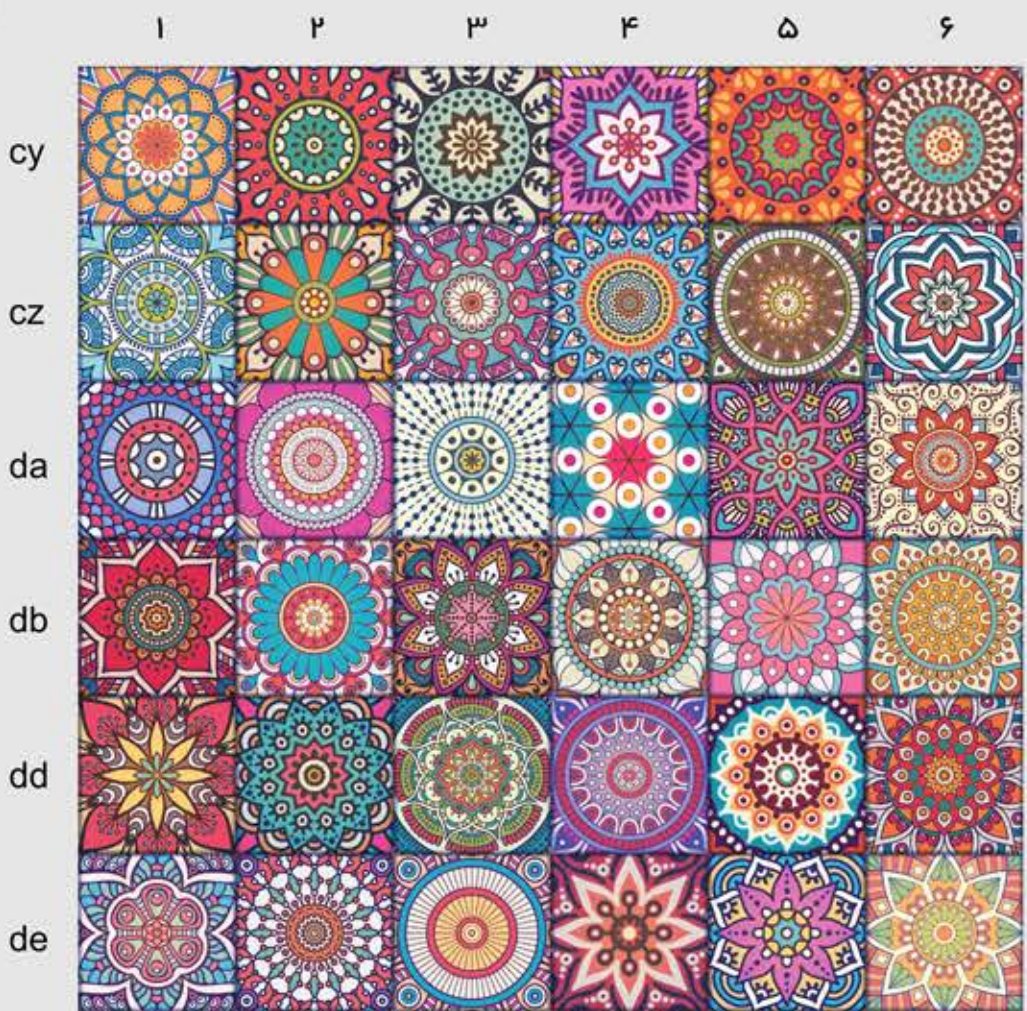

[ست ۸]

[ست ۹]

[ست ۱۰]

[ست ۸]

استیکر
کاشی
دکـووال

- * رنگ و ابعاد قابل تغییر است
- * ضد آب، مقاومت بسیار بالا
- * عدم مقاومت در برابر پاک کننده های اسیدی
- * ضد خش و ضد حرارت نیستند

[ست ۱۱]

[ست ۹]