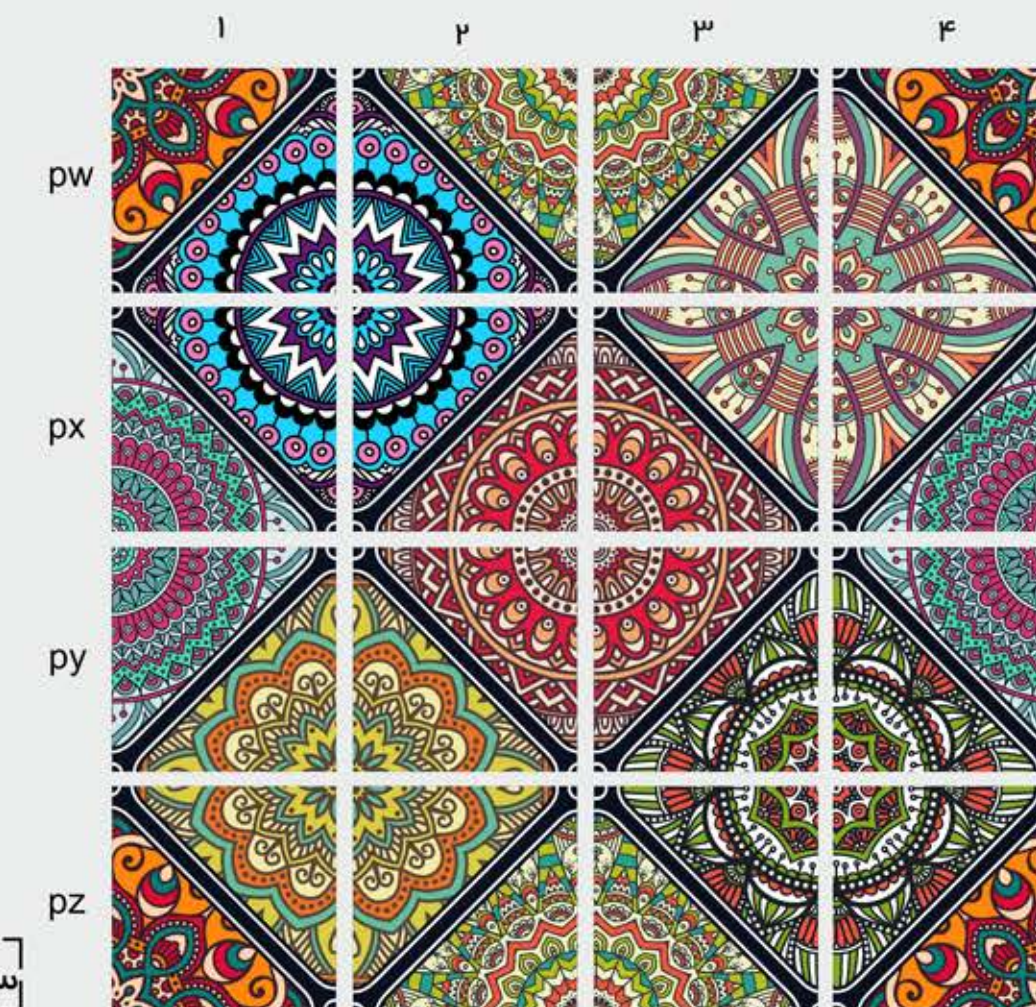

[ست ۵۷]

[ست ۶۰]

[ست ۵۸]

استیکر
کاشی
دکـووال

- * رنگ و ابعاد قابل تغییر است
- * ضد آب، مقاومت بسیار بالا
- * عدم مقاومت در برابر پاک کننده های اسیدی
- * ضد خش و ضد حرارت نیستند

[ست ۶۱]

[ست ۵۹]

[ست ۶۴]