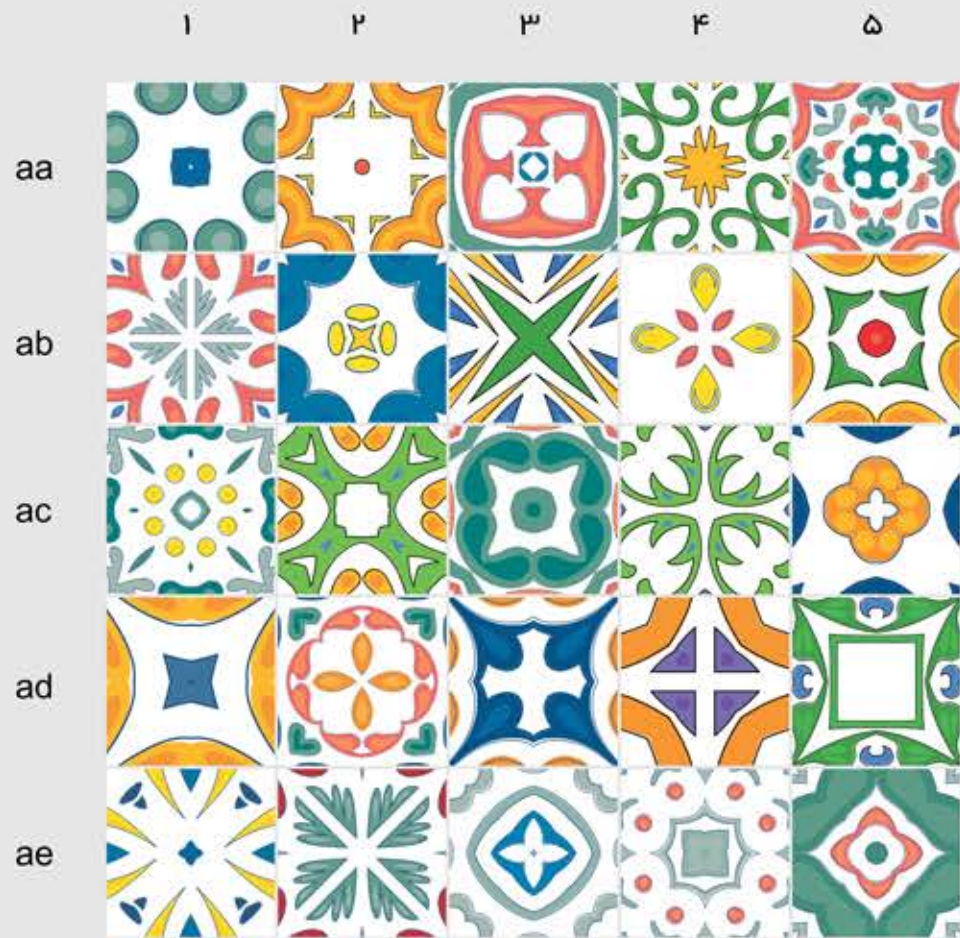

اسٹیکر
کاشی
دکووال

DEC WALL

[ست ۱]

[ست ۲]

استیکر کاشی دکووال

- * رنگ و ابعاد قابل تغییر است
- * ضد آب، مقاومت بسیار بالا
- * عدم مقاومت در برابر پاک کننده های اسیدی 
- * ضد خش و ضد حرارت نیستند

DEC WALL

استیکر

کاشی

دکـووال

* رنگ و ابعاد قابل تغییر است

* ضد آب، مقاومت بسیار بالا

* عدم مقاومت در برابر

پاک کننده های اسیدی

* ضد خش و ضد حرارت نیستند

DEC WALL