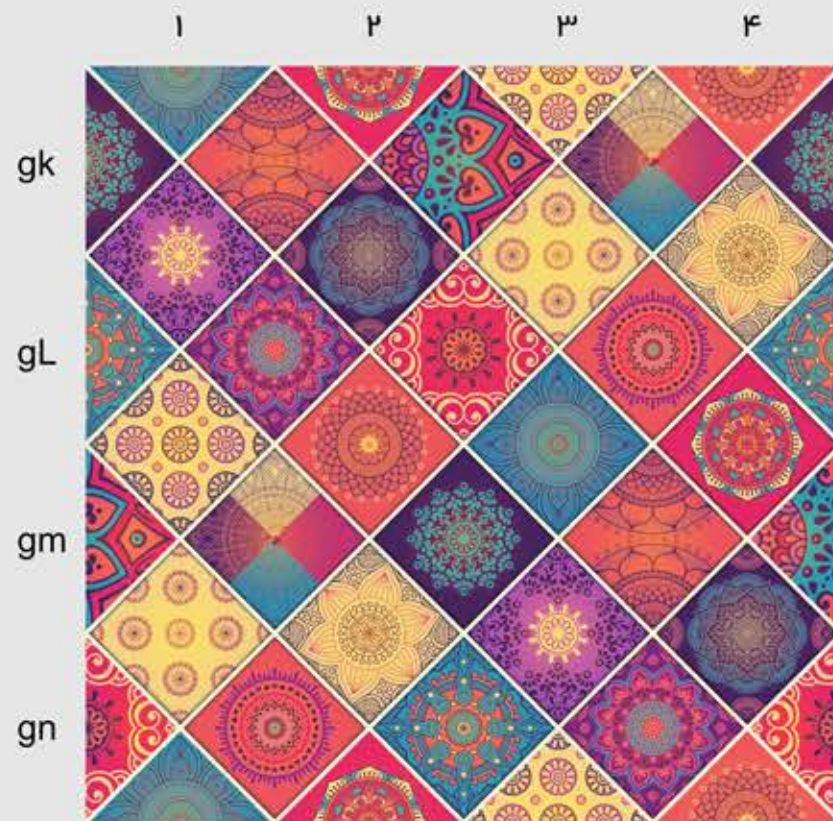

DEC WALL

[ست ۲۲]

[ست ۲۱]

[ست ۲۳]

[ست ۲۶]

[ست ۲۴]

استیکر
کاشی
دکـووال

* رنگ و ابعاد قابل تغییر است