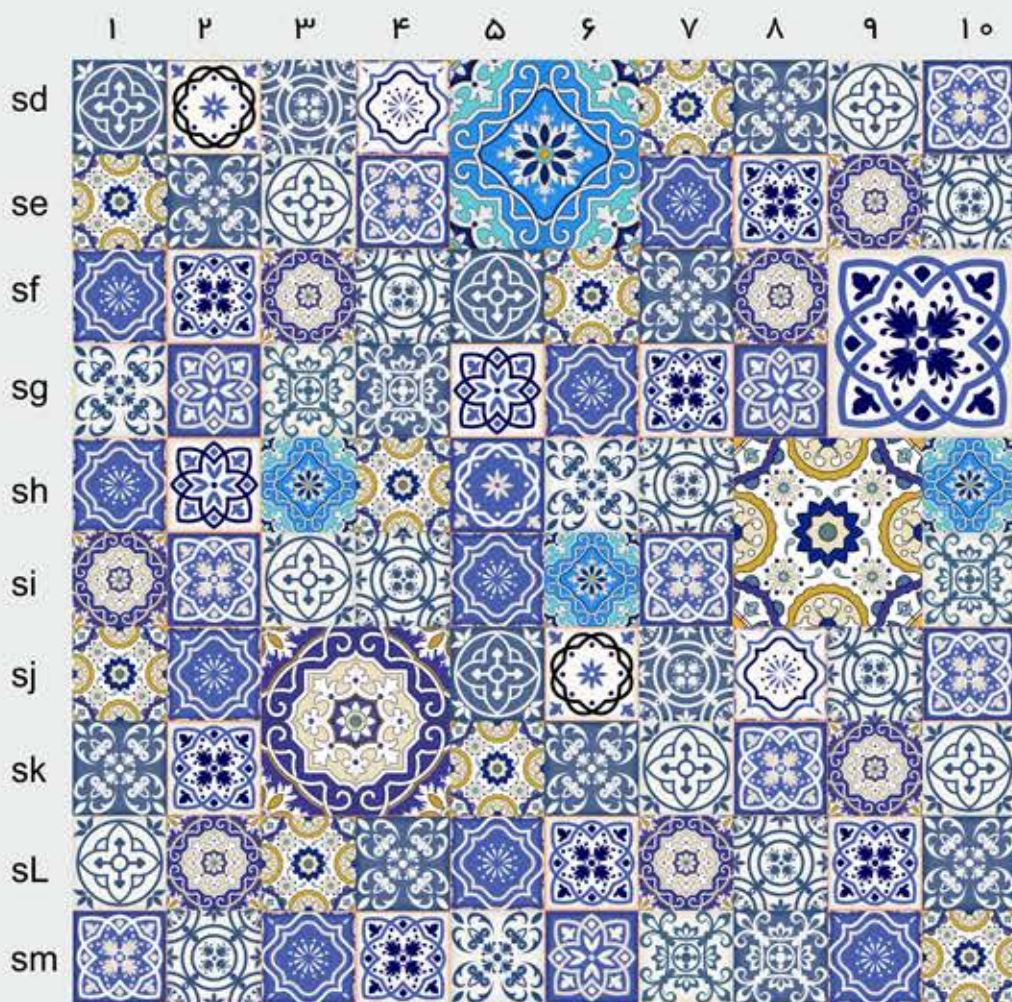

استیکر کاشی دکووال

* رنگ و ابعاد قابل تغییر است
* ضد آب، مقاومت بسیار بالا

* عدم مقاومت در برابر
پاک کننده های اسیدی
* ضد خش و ضد حرارت نیستند

DEC WALL