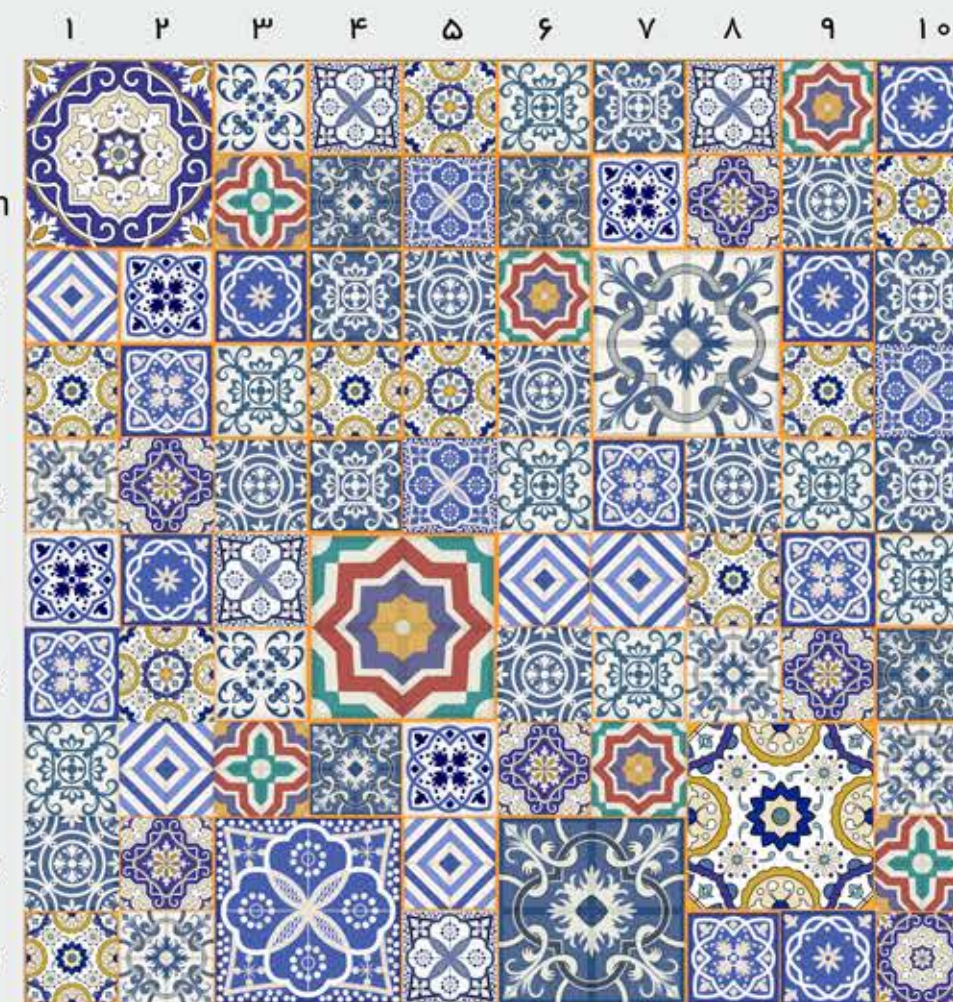

استیکر کاشی دکووال

* رنگ و ابعاد قابل تغییر است
* ضد آب، مقاومت بسیار بالا

* عدم مقاومت در برابر
پاک کننده های اسیدی
* ضد خش و ضد حرارت نیستند

DEC WALL

[ست ۶۹]

[ست ۶۷]

[ست ۷۲]

[ست ۷۰]