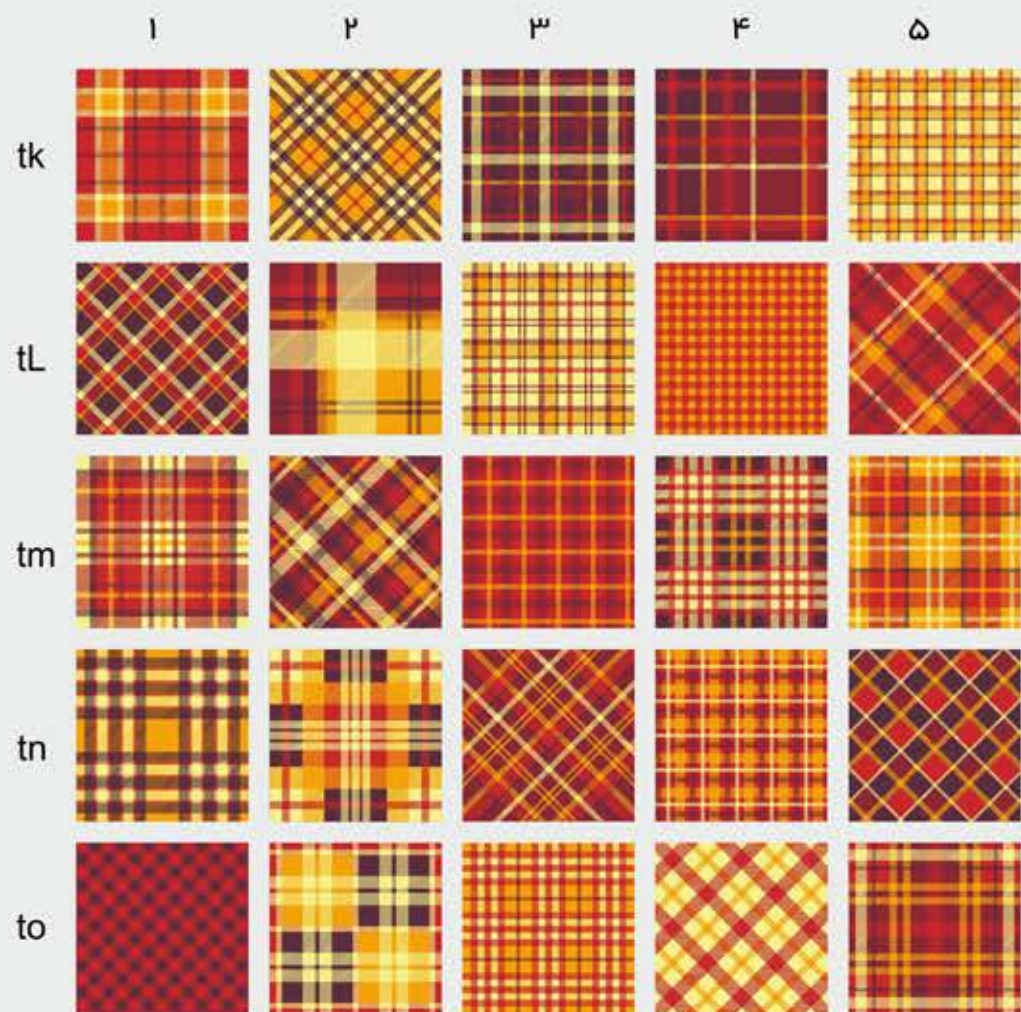

استیکر
کاشی
دکووال

* رنگ و ابعاد قابل تغییر است
* ضد آب، مقاومت بسیار بالا
* عدم مقاومت در برابر
پاک کننده های اسیدی
* ضد خش و ضد حرارت نیستند

۲۲

[ست ۷۳]

[ست ۷۱]

[ست ۷۶]

[ست ۷۴]

استیکر
کاشی
دکـووال