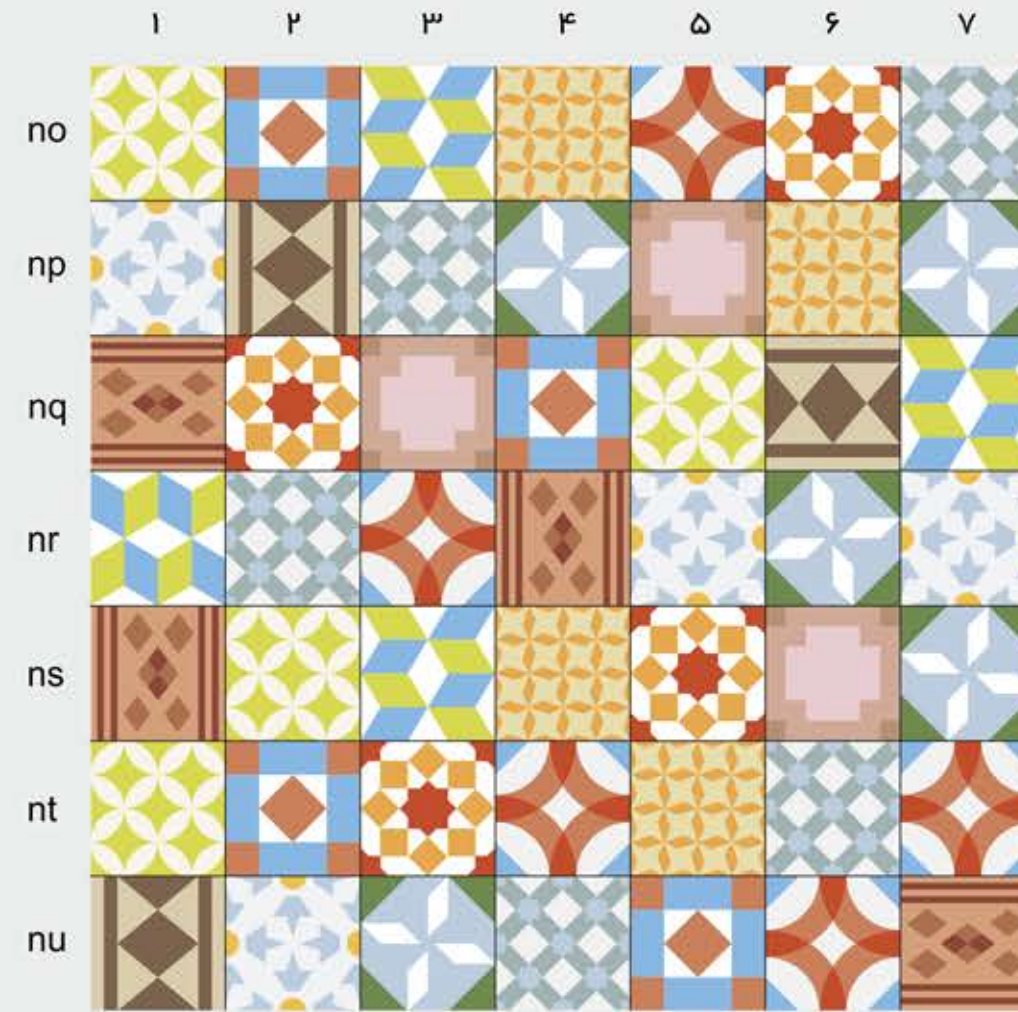

DEC WALL

۱۴

[ست ۴۲]

[ست ۴۰]

[ست ۴۵]

استیکر
کاشی
دکروال

* رنگ و ابعاد قابل تغییر است
* ضد آب، مقاومت بسیار بالا
* عدم مقاومت در برابر
پاک کننده های اسیدی
* ضد خش و ضد حرارت نیستند

[ست ۴۶]

۱ ۲ ۳ ۴ ۵ ۶

[ست ۴۳]

۱ ۲ ۳ ۴ ۵ ۶ ۷ ۸ ۹ ۱۰ ۱۱ ۱۲

[ست ۴۴]

[ست ۴۹]

[ست ۴۷]

۱۶

[ست ۵۰]