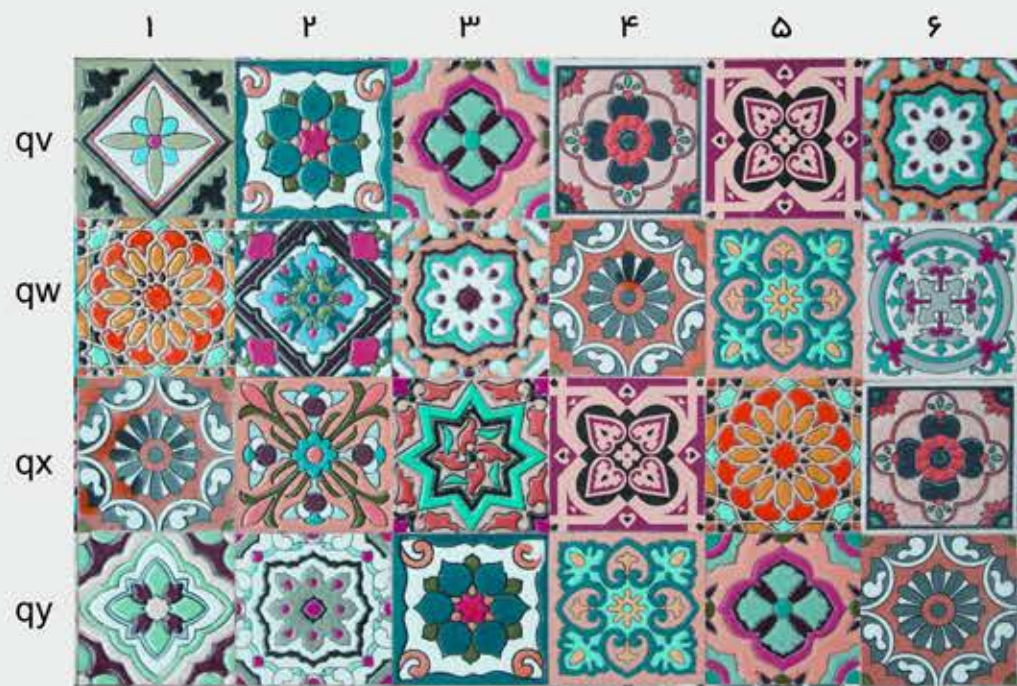

[ست ۵۷]

[ست ۶۰]

[ست ۵۸]

استیکر
کاشی
دکـووال

- * رنگ و ابعاد قابل تغییر است
- * ضد آب، مقاومت بسیار بالا
- * عدم مقاومت در برابر پاک کننده های اسیدی
- * ضد خش و ضد حرارت نیستند

[ست ۶۱]

[ست ۵۹]

[ست ۶۴]