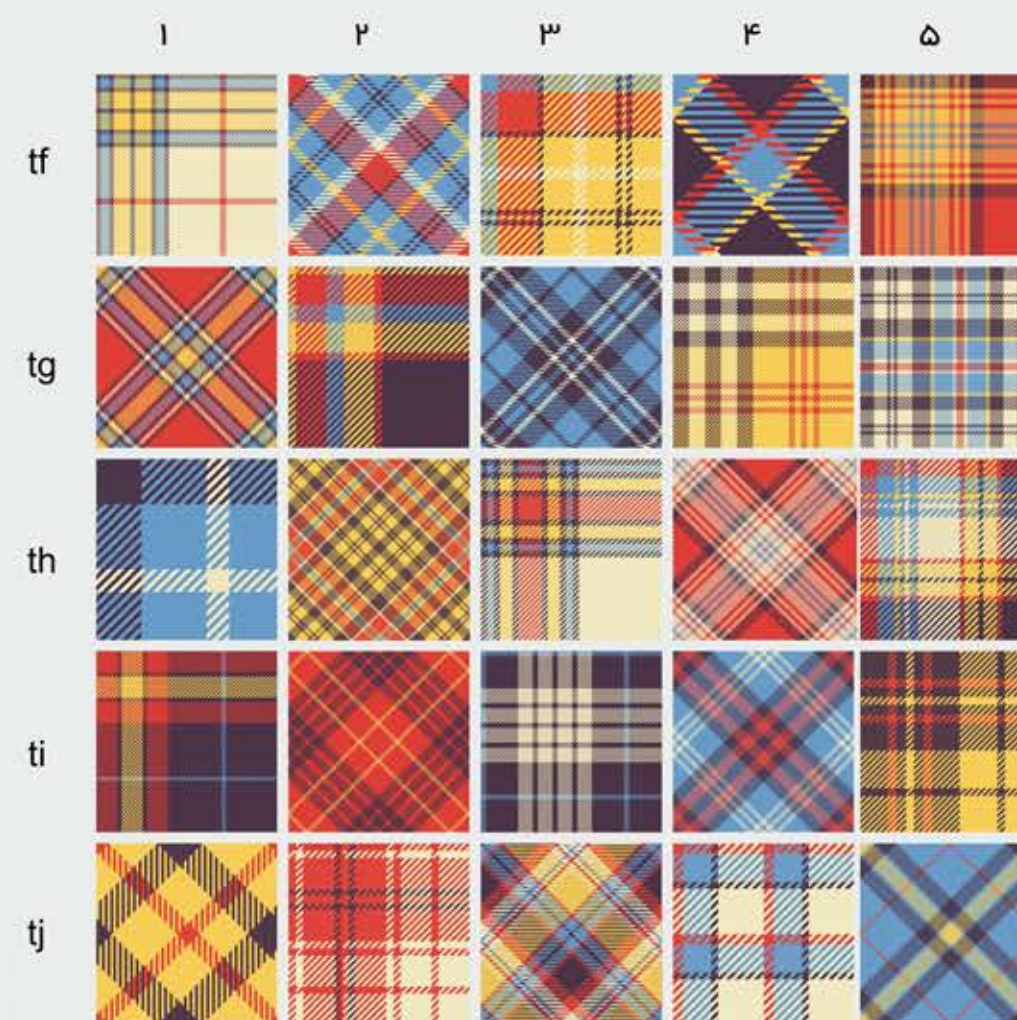

استیکر
کاشی
دکـووال

* رنگ و ابعاد قابل تغییر است
* ضد آب، مقاومت بسیار بالا
* عدم مقاومت در برابر
پاک کننده های اسیدی
* ضد خش و ضد حرارت نیستند

[ست ۷۷]

[ست ۷۵]