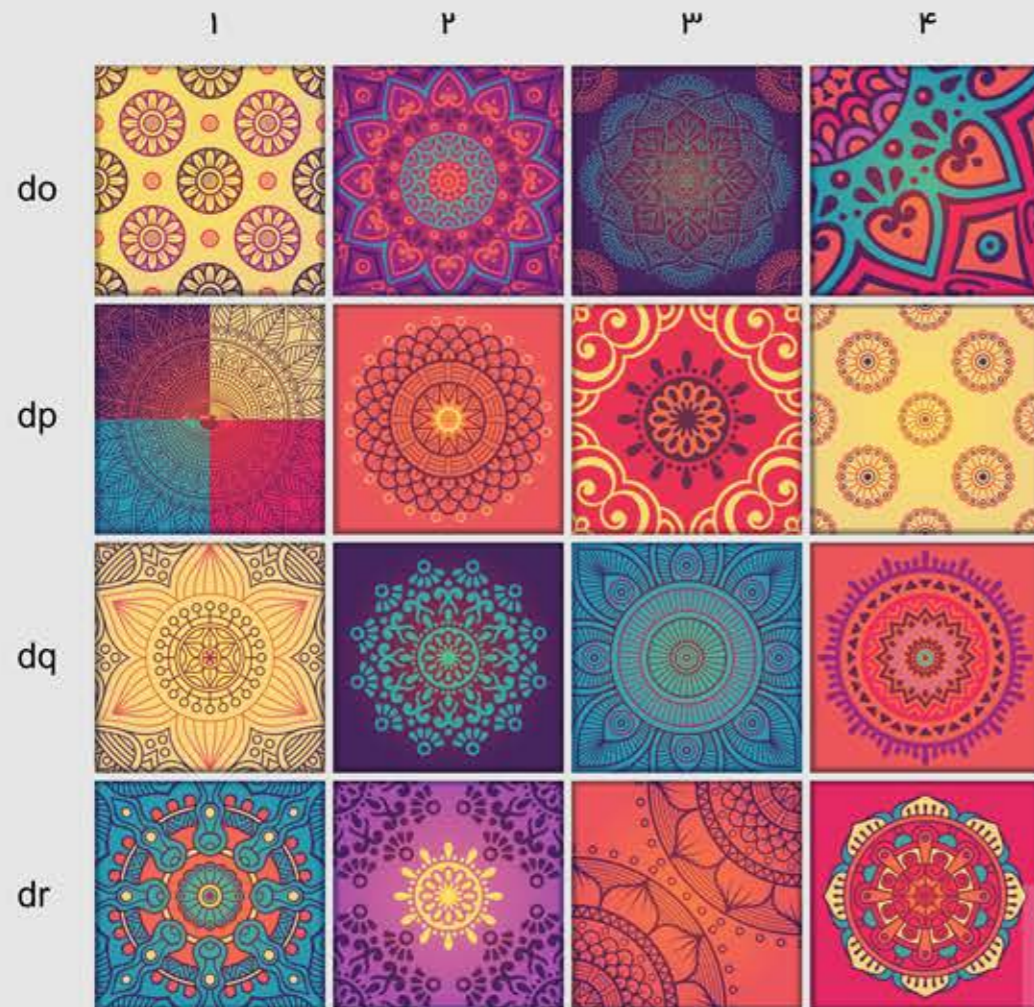

استیکر کاشی دکووال

- رنگ و ابعاد قابل تغییر است
- ضد آب، مقاومت بسیار بالا
- عدم مقاومت در برابر پاک کننده های اسیدی
- ضد خش و ضد حرارت نیستند

DEC WALL

[ست ۱۳]