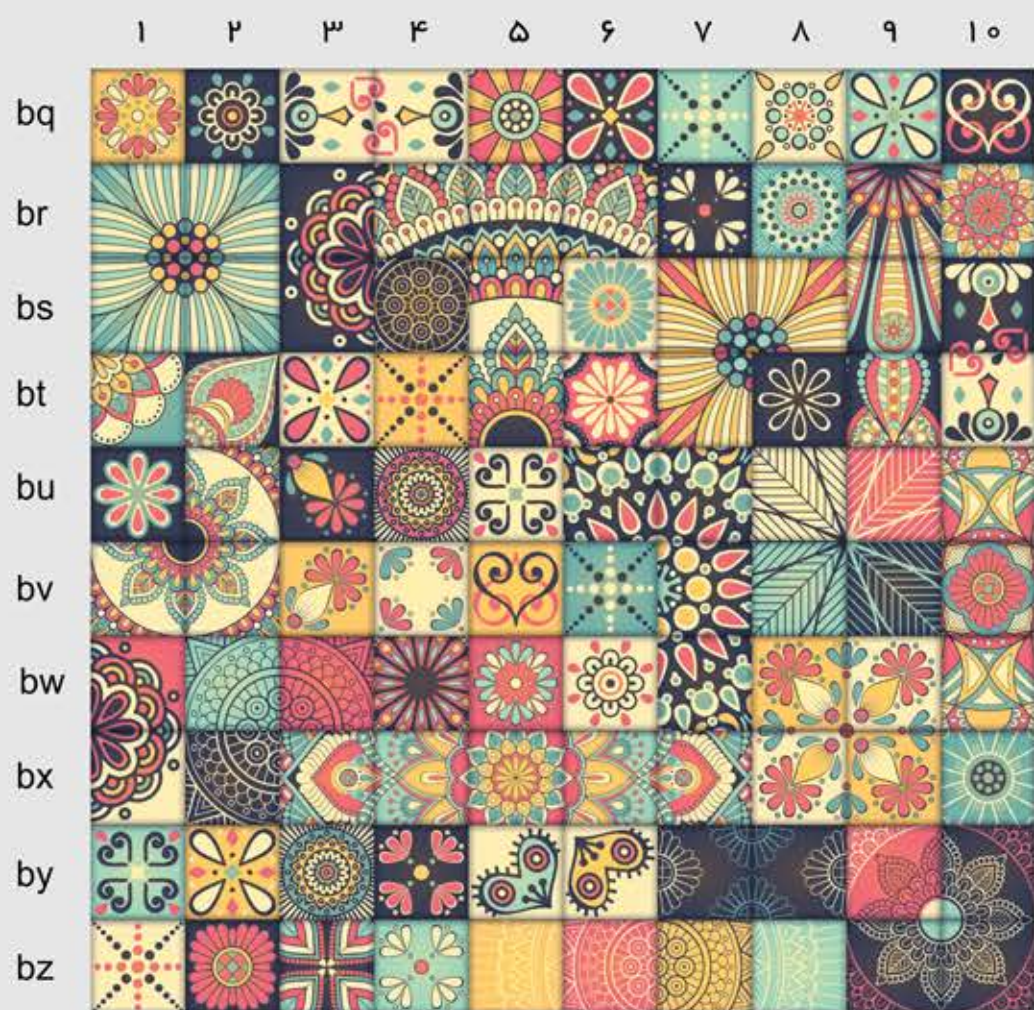

[ست ۷]

استیکر
کاشی
دکـووال

* رنگ و ابعاد قابل تغییر است

* ضد آب، مقاومت بسیار بالا

* عدم مقاومت در برابر

پاک کننده های اسیدی

* ضد خش و ضد حرارت نیستند