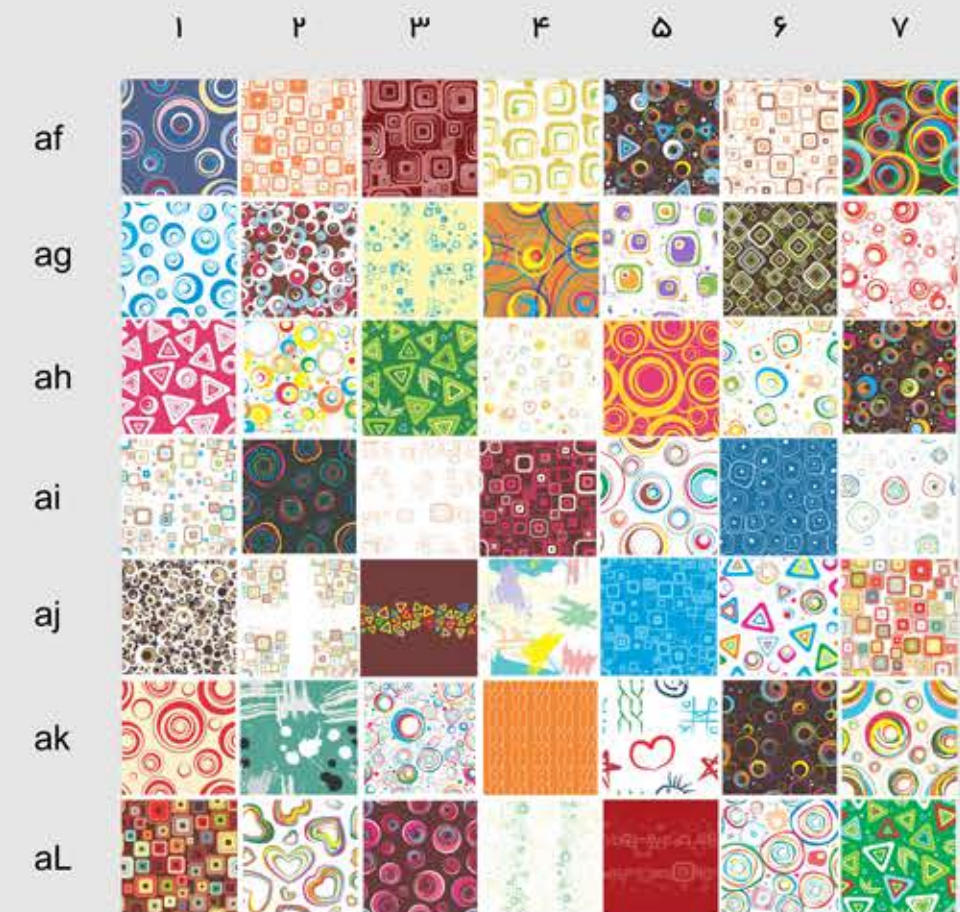

اسٹیکر
کاشی
دکووال

DEC WALL

[ست ۱]

[ست ۲]

استیکر کاشی دکووال

- * رنگ و ابعاد قابل تغییر است
- * ضد آب، مقاومت بسیار بالا
- * عدم مقاومت در برابر پاک کننده های اسیدی 
- * ضد خش و ضد حرارت نیستند

DEC WALL

استیکر