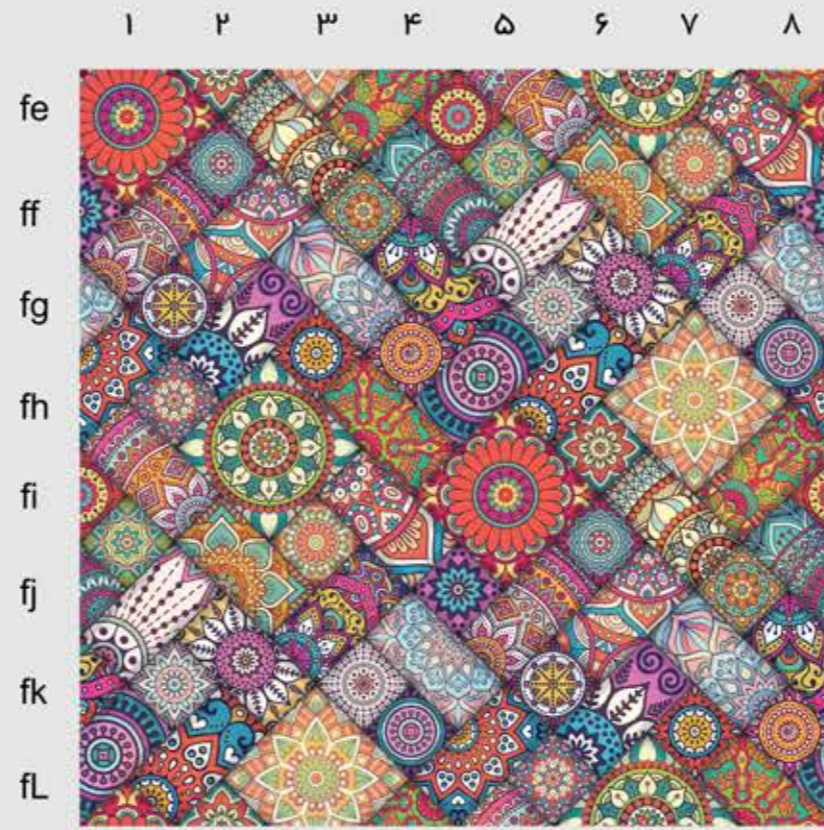

[ست ۱۸]

استیکر کاشی دکووال

- رنگ و ابعاد قابل تغییر است
- ضد آب، مقاومت بسیار بالا
- عدم مقاومت در برابر پاک کننده های اسیدی
- ضد خش و ضد حرارت نیستند

DEC WALL