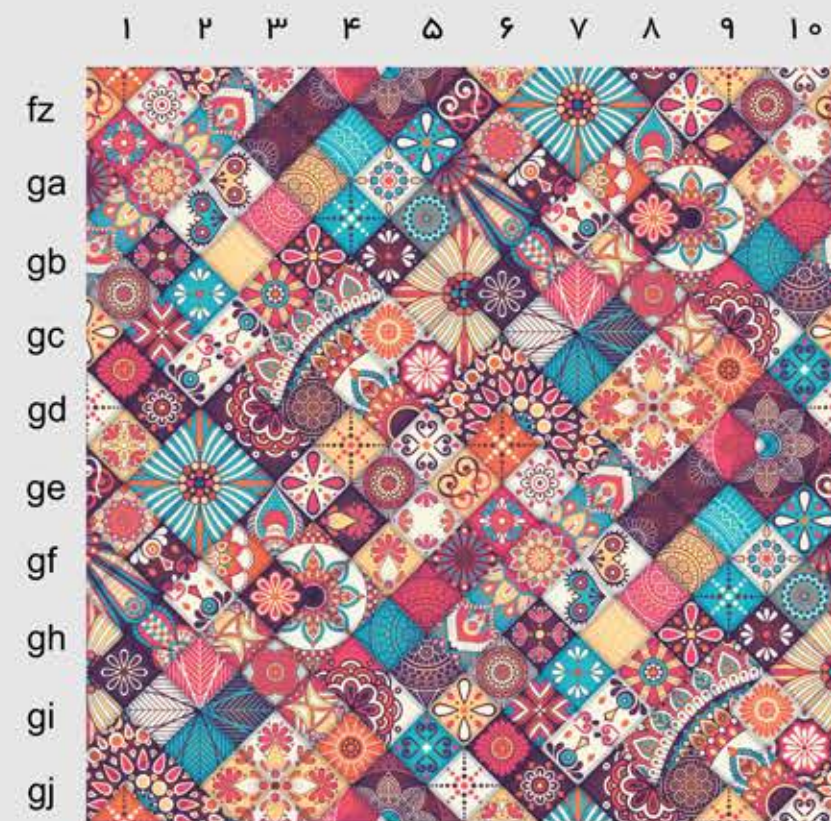

DEC WALL

[ست ۲۲]

[ست ۲۱]

[ست ۲۳]

[ست ۲۶]

[ست ۲۴]

استیکر
کاشی
دکـووال

* رنگ و ابعاد قابل تغییر است