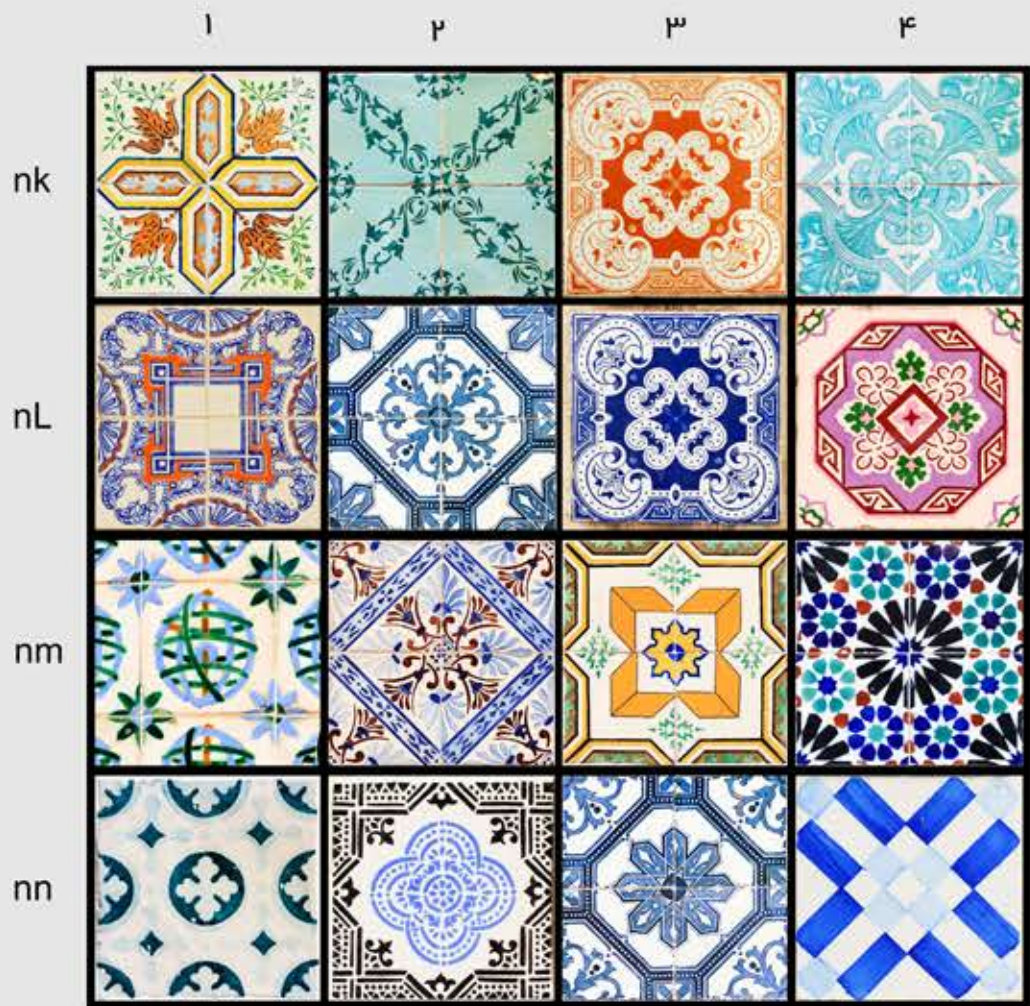

DEC WALL

۱۴

[ست ۴۲]

[ست ۴۰]

[ست ۴۵]

استیکر
کاشی
دکروال

* رنگ و ابعاد قابل تغییر است
* ضد آب، مقاومت بسیار بالا
* عدم مقاومت در برابر
پاک کننده های اسیدی
* ضد خش و ضد حرارت نیستند

[ست ۴۶]