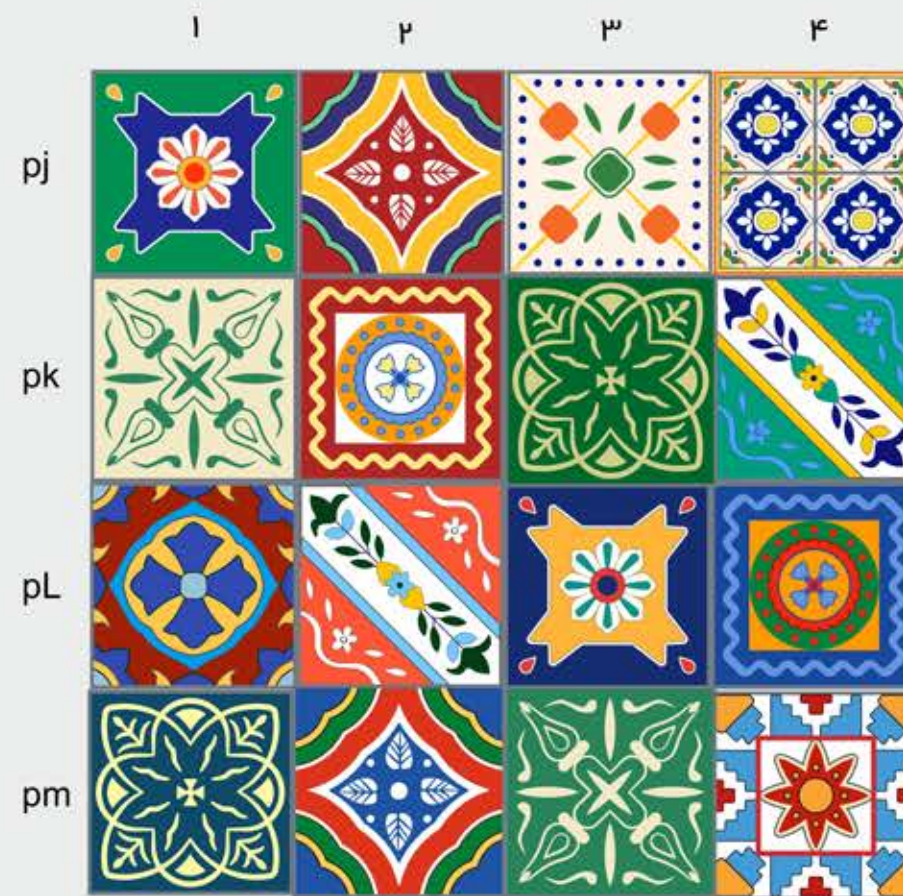

۱ ۲ ۳ ۴ ۵ ۶

[ست ۴۳]

۱ ۲ ۳ ۴ ۵ ۶ ۷ ۸ ۹ ۱۰ ۱۱ ۱۲

[ست ۴۴]

[ست ۴۹]

[ست ۴۷]

۱۶

[ست ۵۰]

DEC WALL

[ست ۵۲]

[ست ۵۱]

استیکر
کاشی
دکـووال

- * رنگ و ابعاد قابل تغییر است
- * ضد آب، مقاومت بسیار بالا
- * عدم مقاومت در برابر پاک کننده های اسیدی
- * ضد خش و ضد حرارت نیستند

DEC WALL

[ست ۵۵]

[ست ۵۵]

[ست ۵۷]

[ست ۶۰]

[ست ۵۸]

استیکر
کاشی
دکـووال

- * رنگ و ابعاد قابل تغییر است
- * ضد آب، مقاومت بسیار بالا
- * عدم مقاومت در برابر پاک کننده های اسیدی
- * ضد خش و ضد حرارت نیستند

[ست ۶۱]

[ست ۵۹]

[ست ۶۴]