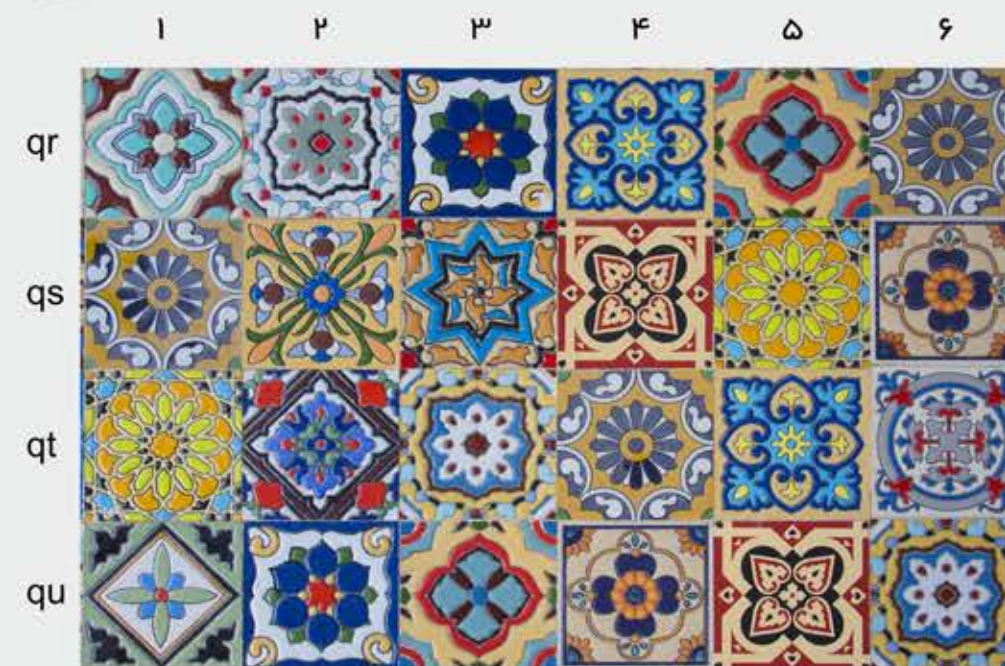

[ست ۶۵]

استیکر کاشی دکـووال

- * رنگ و ابعاد قابل تغییر است
- * ضد آب، مقاومت بسیار بالا
- * عدم مقاومت در برابر پاک کننده های اسیدی
- * ضد خش و ضد حرارت نیستند

DEC WALL

[ست ۶۲]

[ست ۶۳]

[ست ۶۸]

[ست ۶۶]