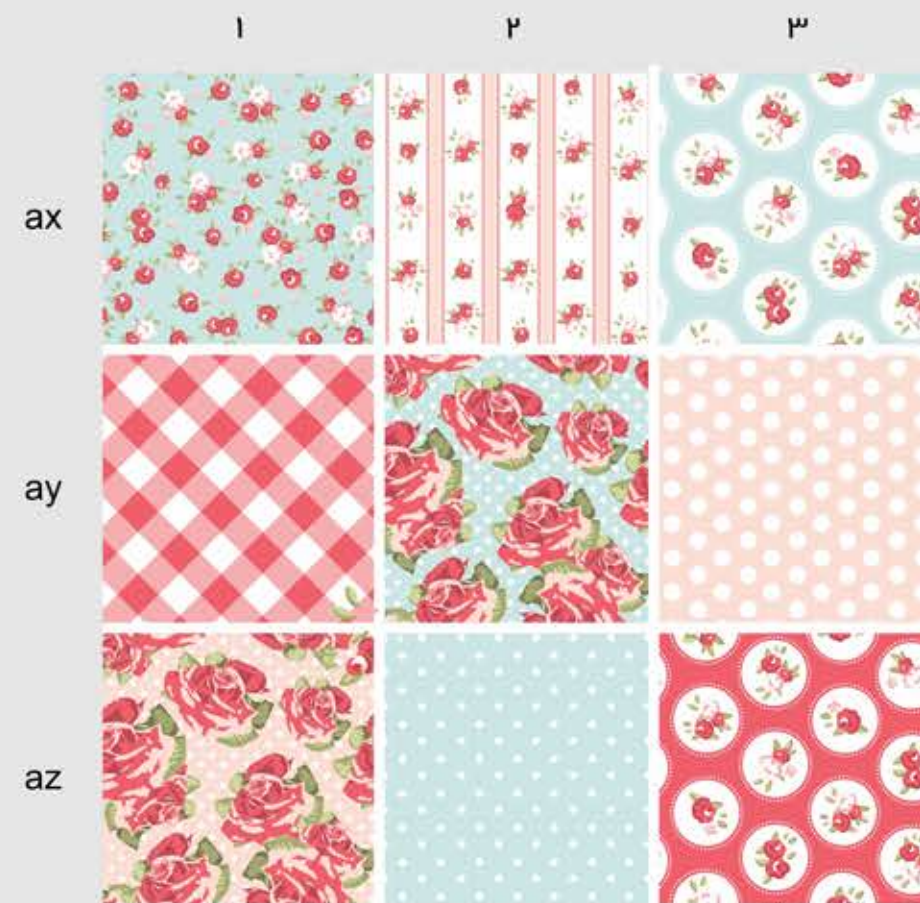

[ست ۶]

[ست ۷]

استیکر
کاشی
دکـووال

* رنگ و ابعاد قابل تغییر است

* ضد آب، مقاومت بسیار بالا

* عدم مقاومت در برابر

پاک کننده های اسیدی

* ضد خش و ضد حرارت نیستند