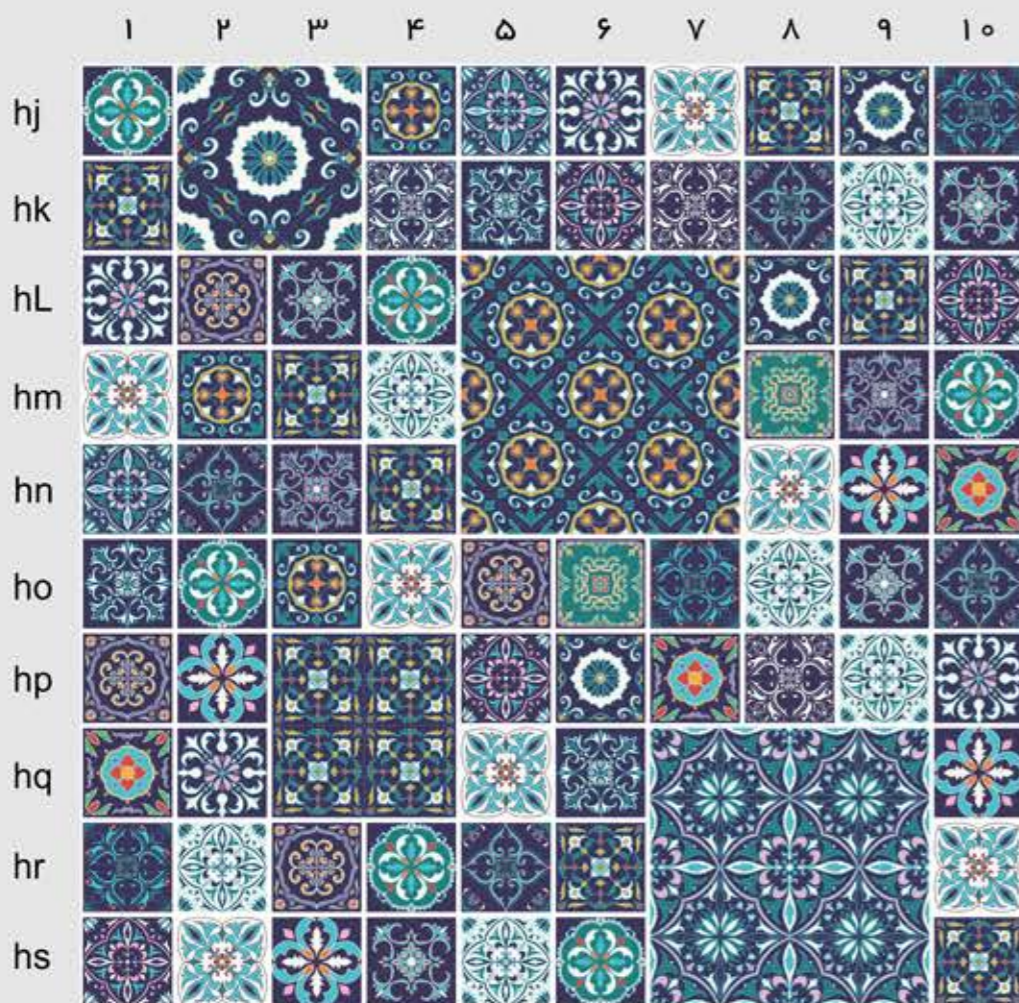

استیکر
کاشی
دکـووال

* رنگ و ابعاد قابل تغییر است

* ضد آب، مقاومت بسیار بالا

* عدم مقاومت در برابر

پاک کننده های اسیدی

* ضد خش و ضد حرارت نیستند