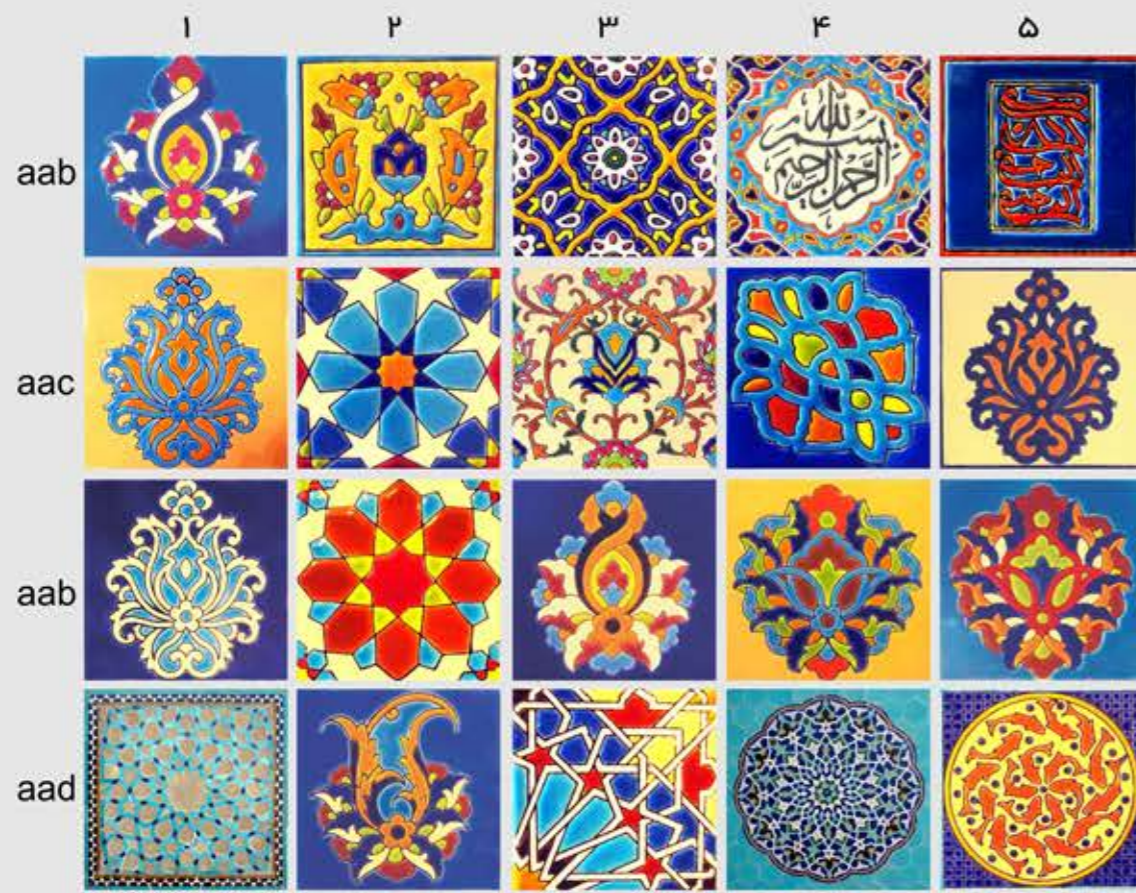

استیکر
کاشی
دکـووال

- * رنگ و ابعاد قابل تغییر است
- * ضد آب، مقاومت بسیار بالا
- * عدم مقاومت در برابر پاک کننده های اسیدی
- * ضد خش و ضد حرارت نیستند

DEC WALL

[ست ۳۱]

[ست ۲۹]

[ست ۳۲]

[ست ۳۳]

استیکر کاشی دکروال