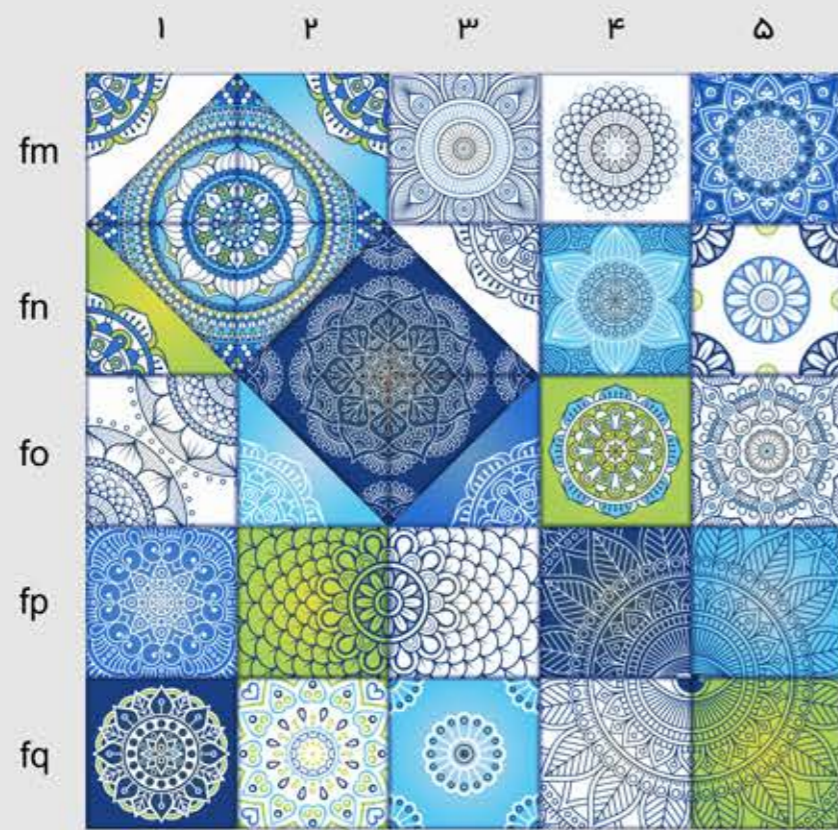

[ست ۱۹]

استیکر کاشی دکووال

- رنگ و ابعاد قابل تغییر است
- ضد آب، مقاومت بسیار بالا
- عدم مقاومت در برابر پاک کننده های اسیدی
- ضد خش و ضد حرارت نیستند

DEC WALL