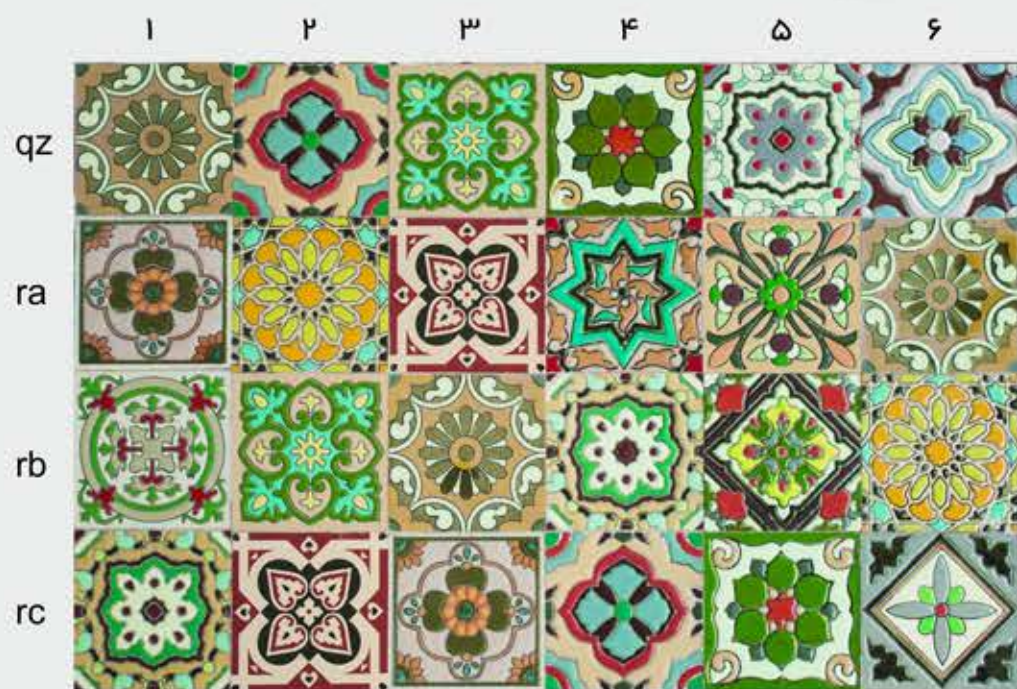

[ست ۵۷]

[ست ۶۰]

[ست ۵۸]

استیکر
کاشی
دکـووال

- * رنگ و ابعاد قابل تغییر است
- * ضد آب، مقاومت بسیار بالا
- * عدم مقاومت در برابر پاک کننده های اسیدی
- * ضد خش و ضد حرارت نیستند

[ست ۶۱]

[ست ۵۹]

[ست ۶۴]