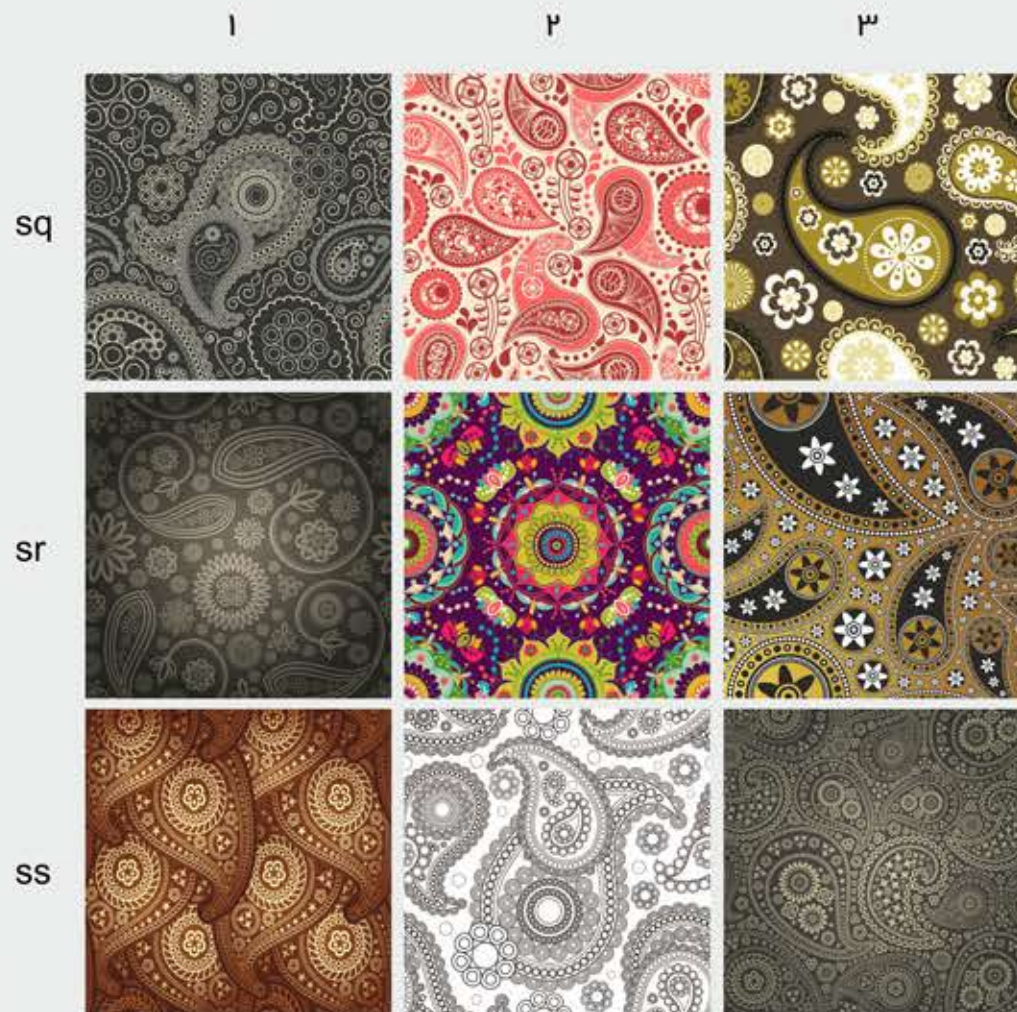

استیکر
کاشی
دکووال

* رنگ و ابعاد قابل تغییر است
* ضد آب، مقاومت بسیار بالا
* عدم مقاومت در برابر
پاک کننده های اسیدی
* ضد خش و ضد حرارت نیستند

۲۲

[ست ۷۳]

[ست ۷۱]

[ست ۷۶]

[ست ۷۴]

استیکر
کاشی
دکـووال