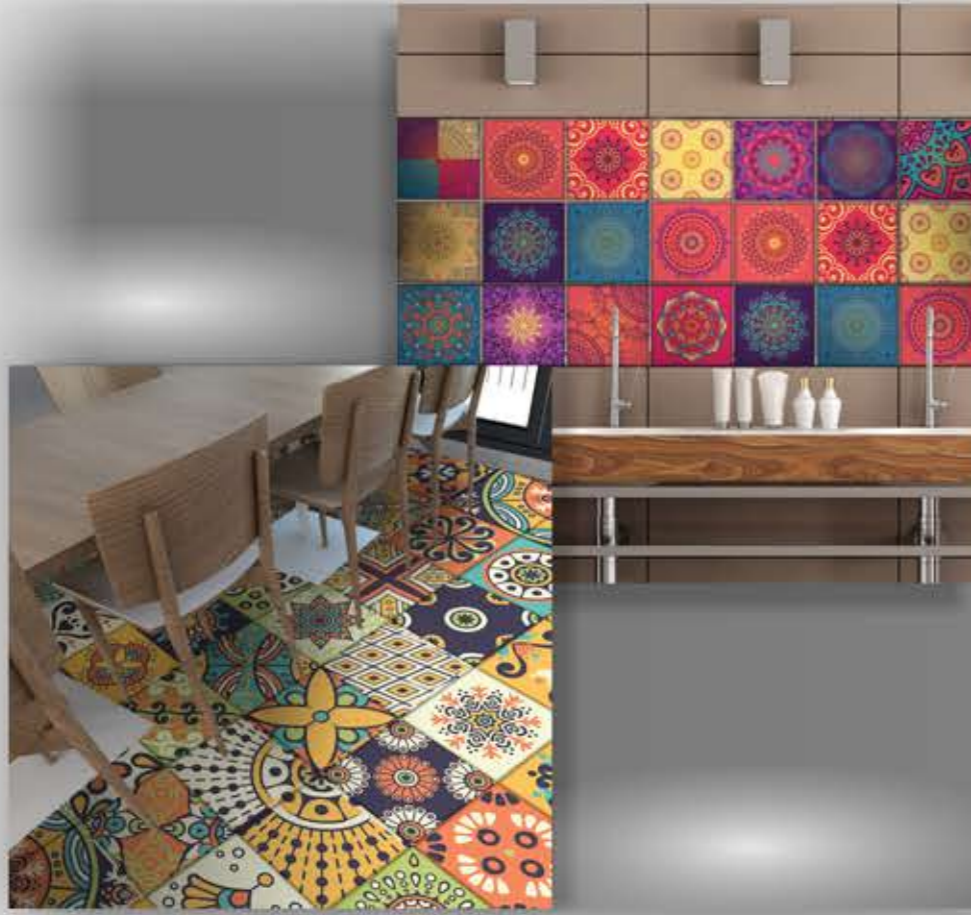

[ست ۸]

[ست ۹]

[ست ۱۰]

[ست ۸]

استیکر
کاشی
دکـووال

- * رنگ و ابعاد قابل تغییر است
- * ضد آب، مقاومت بسیار بالا
- * عدم مقاومت در برابر پاک کننده های اسیدی
- * ضد خش و ضد حرارت نیستند

[ست ۱۱]

[ست ۹]