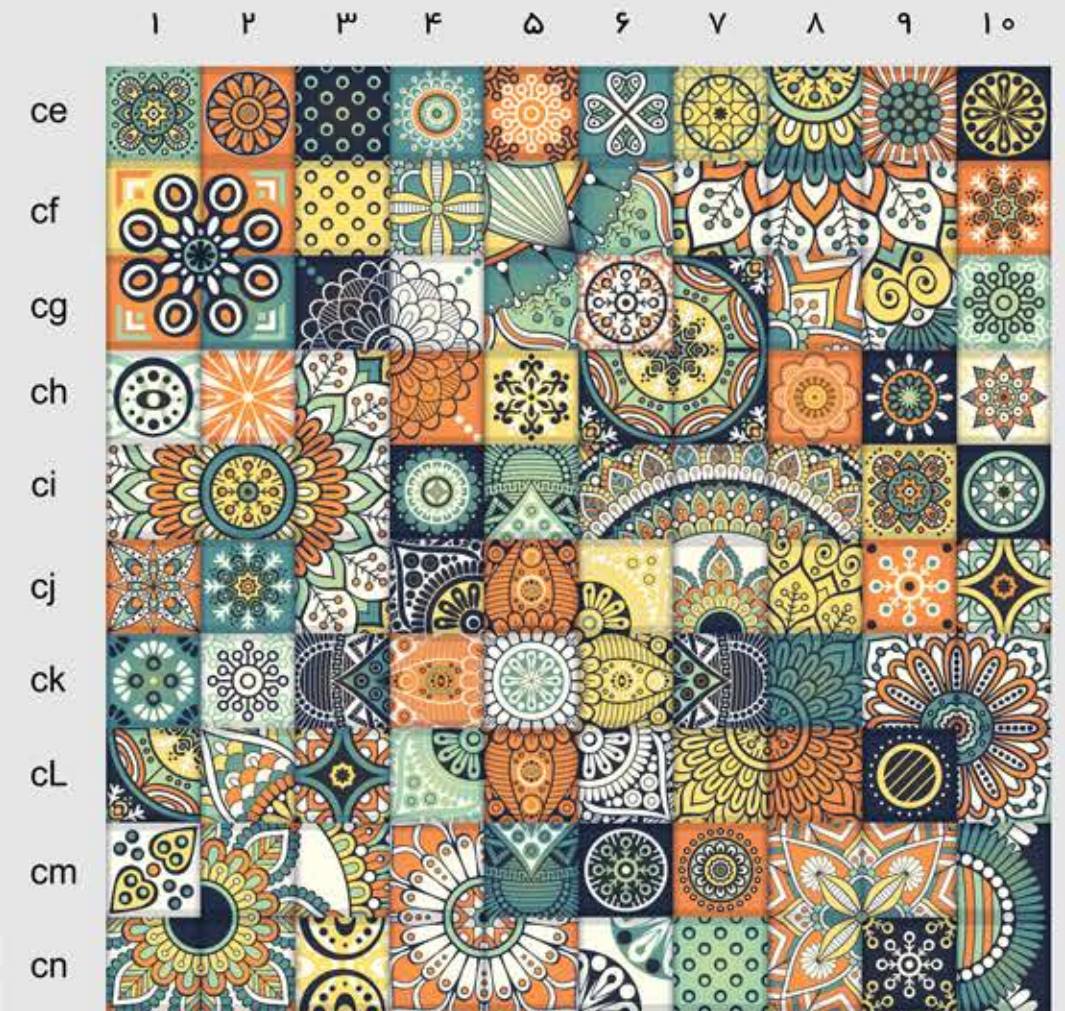

[ست ۸]

[ست ۹]

[ست ۱۰]

[ست ۸]

استیکر
کاشی
دکـووال

- * رنگ و ابعاد قابل تغییر است
- * ضد آب، مقاومت بسیار بالا
- * عدم مقاومت در برابر پاک کننده های اسیدی
- * ضد خش و ضد حرارت نیستند

[ست ۱۱]

[ست ۹]