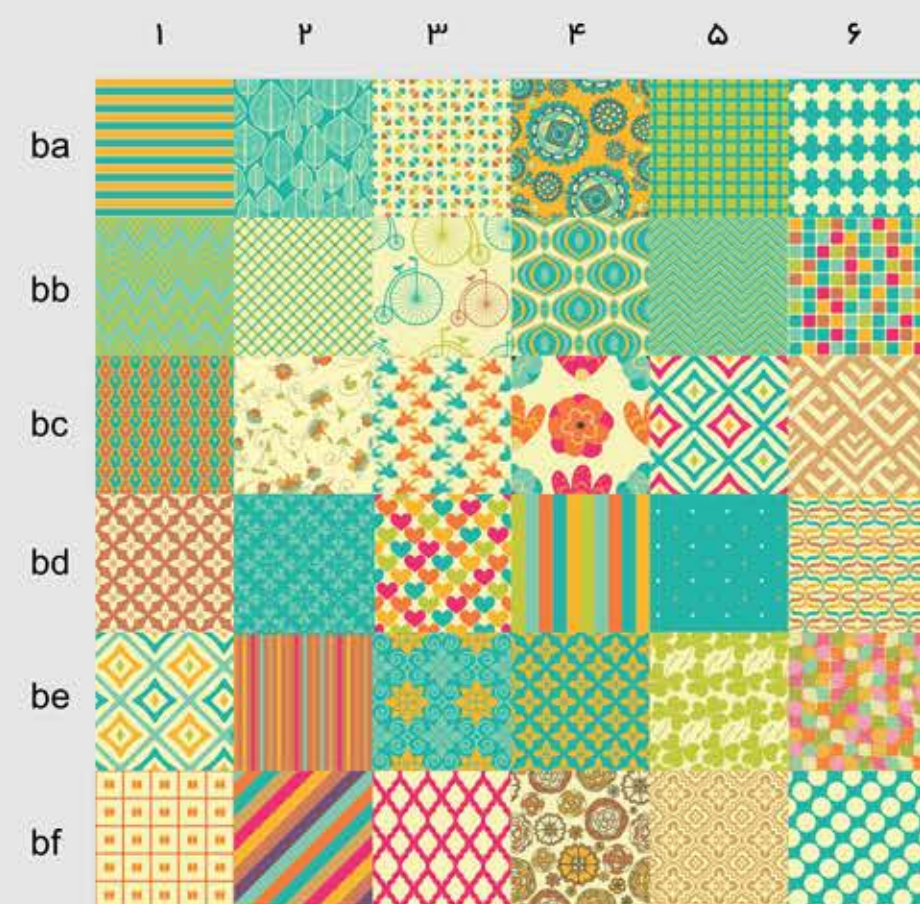

[ست ۶]

[ست ۷]

استیکر
کاشی
دکـووال

* رنگ و ابعاد قابل تغییر است

* ضد آب، مقاومت بسیار بالا

* عدم مقاومت در برابر

پاک کننده های اسیدی

* ضد خش و ضد حرارت نیستند

[ست ۸]

[ست ۹]